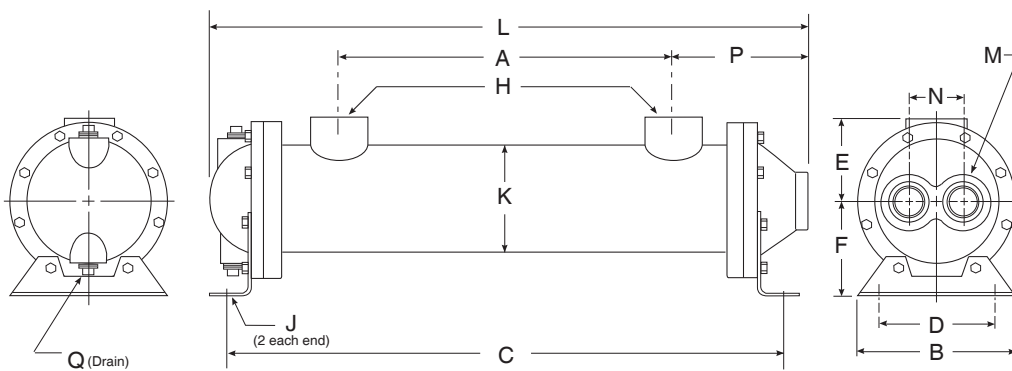

# CK & CKS Series *dimensions*

Model	L	M NPT	P	S NPT
CK-505	7.38			
CK-508	10.38			
CK-510	12.38			
CK-512	14.38	.75	3.35	---
CK-514	16.38			
CK-518	20.38			
CK-524	26.38			
CK-536	38.38			
CK-708	12.57			
CK-712	16.57	1.25	4.78	(2) .38
CK-714	18.57			
CK-718	22.57			
CK-724	28.57			
CK-736	40.57			
CK-1012	17.02			
CK-1014	19.02			
CK-1018	23.02	2.00	5.17	(2) .38
CK-1024	29.03			
CK-1036	41.02			
CK-1048	53.02			

**Single Pass (SP)**

Model	L	M NPT	N	P	Q NPT
CK-708	12.44				
CK-714	16.44				
CK-718	18.44	1.00	1.76	4.85	(2) .38
CK-724	22.44				
CK-736	40.44				
CK-1012	16.71				
CK-1014	18.71				
CK-1018	22.71				
CK-1024	28.71	1.50	2.38	5.17	(2) .38
CK-1036	40.71				
CK-1048	52.71				

## COMMON DIMENSIONS & WEIGHTS

Model	A	B	C	D	E	F	H		J	K	Approx. Weight	Model								
							NPT	SAE												
CK-505	2.19		7.44								7.00	CK-505								
CK-508	3.85		10.44								7.50	CK-508								
CK-510	5.85		12.44								8.00	CK-510								
CK-512	7.85	3.50	14.44	2.50	2.28	1.62	.75	#12 1 1/16 -12	.34φ x .62	2.55	9.00	CK-512								
CK-514	9.85		16.44									9.50	CK-514							
CK-518	13.85		20.44									10.50	CK-518							
CK-524	19.85		26.44									11.50	CK-524							
CK-536	31.85		38.44									15.00	CK-536							
CK-708	3.00											10.71							15.00	CK-708
CK-712	7.00											14.71							17.50	CK-712
CK-714	9.00	5.00	16.71	3.00	2.84	2.69	1.50	#24 1 7/8 -12	.44φ x .75	3.75	18.50	CK-714								
CK-718	13.00		20.71									20.00	CK-718							
CK-724	19.00		26.71									22.00	CK-724							
CK-736	31.00		38.71									24.50	CK-736							
CK-1012	6.18											15.45							38.00	CK-1012
CK-1014	8.18	6.50	17.45	4.00	3.62	4.00	2.00	#32 2 1/2 -12	.44φ x 1.00	5.25	40.00	CK-1014								
CK-1018	12.18		21.45									44.50	CK-1018							
CK-1024	18.18		27.45									51.00	CK-1024							
CK-1036	30.18		39.45									57.00	CK-1036							
CK-1048	42.18		51.45									64.00	CK-1048							