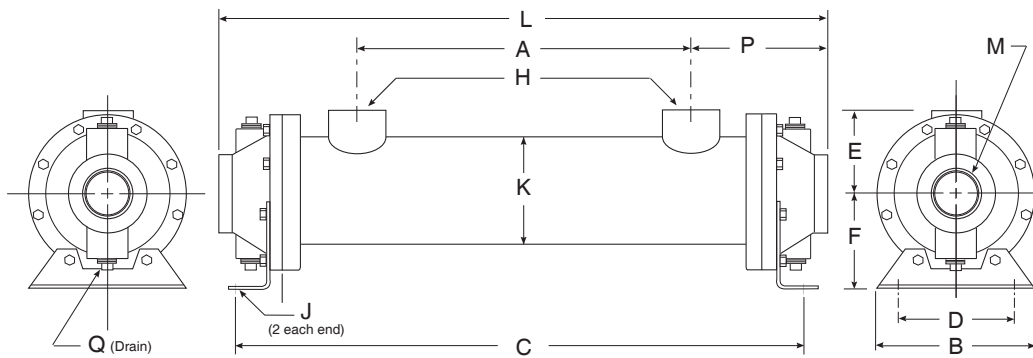

# CK & CKS Series *dimensions*

Model	L	M NPT	P	S NPT
CK-505	7.38			
CK-508	10.38			
CK-510	12.38			
CK-512	14.38	.75	3.35	---
CK-514	16.38			
CK-518	20.38			
CK-524	26.38			
CK-536	38.38			
CK-708	12.57			
CK-712	16.57	1.25	4.78	(2) .38
CK-714	18.57			
CK-718	22.57			
CK-724	28.57			
CK-736	40.57			
CK-1012	17.02			
CK-1014	19.02			
CK-1018	23.02	2.00	5.17	(2) .38
CK-1024	29.03			
CK-1036	41.02			
CK-1048	53.02			

## COMMON DIMENSIONS & WEIGHTS

Model	A	B	C	D	E	F	H		J	K	Approx. Weight	Model								
							NPT	SAE												
CK-505	2.19		7.44								7.00	CK-505								
CK-508	3.85		10.44								7.50	CK-508								
CK-510	5.85		12.44								8.00	CK-510								
CK-512	7.85	3.50	14.44	2.50	2.28	1.62	.75	#12 1 1/16 -12	.34φ x .62	2.55	9.00	CK-512								
CK-514	9.85		16.44									9.50	CK-514							
CK-518	13.85		20.44									10.50	CK-518							
CK-524	19.85		26.44									11.50	CK-524							
CK-536	31.85		38.44									15.00	CK-536							
CK-708	3.00											10.71							15.00	CK-708
CK-712	7.00											14.71							17.50	CK-712
CK-714	9.00	5.00	16.71	3.00	2.84	2.69	1.50	#24 1 7/8 -12	.44φ x .75	3.75	18.50	CK-714								
CK-718	13.00		20.71									20.00	CK-718							
CK-724	19.00		26.71									22.00	CK-724							
CK-736	31.00		38.71									24.50	CK-736							
CK-1012	6.18											15.45							38.00	CK-1012
CK-1014	8.18	6.50	17.45	4.00	3.62	4.00	2.00	#32 2 1/2 -12	.44φ x 1.00	5.25	40.00	CK-1014								
CK-1018	12.18		21.45									44.50	CK-1018							
CK-1024	18.18		27.45									51.00	CK-1024							
CK-1036	30.18		39.45									57.00	CK-1036							
CK-1048	42.18		51.45									64.00	CK-1048							